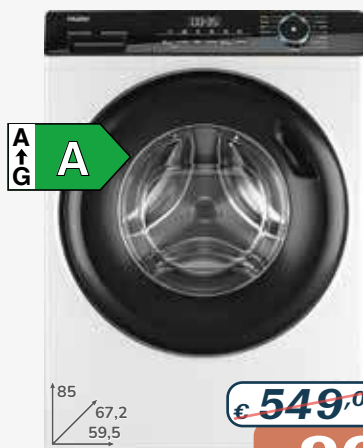

A+ G A

9 Kg

1400 giri

~~€ 549,00~~

€ 399,00
SCONTO 27 %

Haier

HW90-B14939 - Lavatrice
• Motore Direct Motion
• Programma Refresh
• Trattamento antibatterico