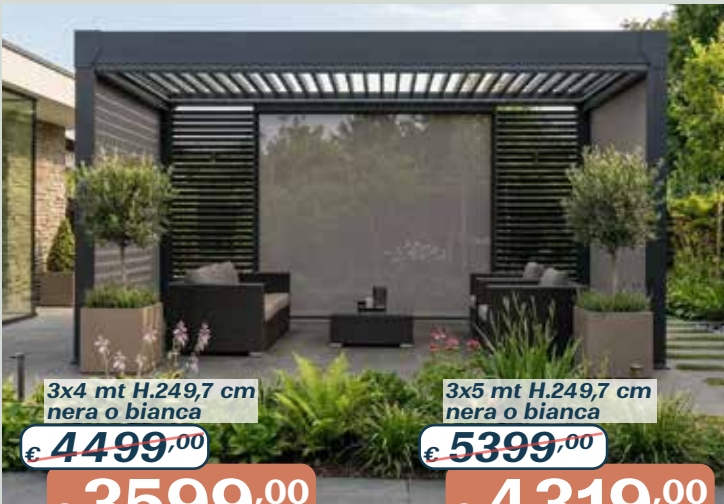

€ 659,00

Barbecue a gas L150xP55xH116 cm

- 5 bruciatori • Accensione piezoelettrica sulla manopola
- 1 fornello laterale • 1 ripiano laterale
- Coperchio con termometro

ARREDO GIARDINO

- Casetta in abete naturale 200x200 cm
- Spessore 19 mm • Ad incastro
- Pavimento incluso • Guaina di copertura compresa

€ 999,00

~~€ 1799,00~~
 € 1499,00
 SCONTO 16 %

- Casetta in resina 230x223,8xH246 cm
- Grigio effetto legno naturale
- Lucernario • 2 finestre in policarbonato
- **Doppia opzione di montaggio**

3x4 mt H.249,7 cm
 nera o bianca